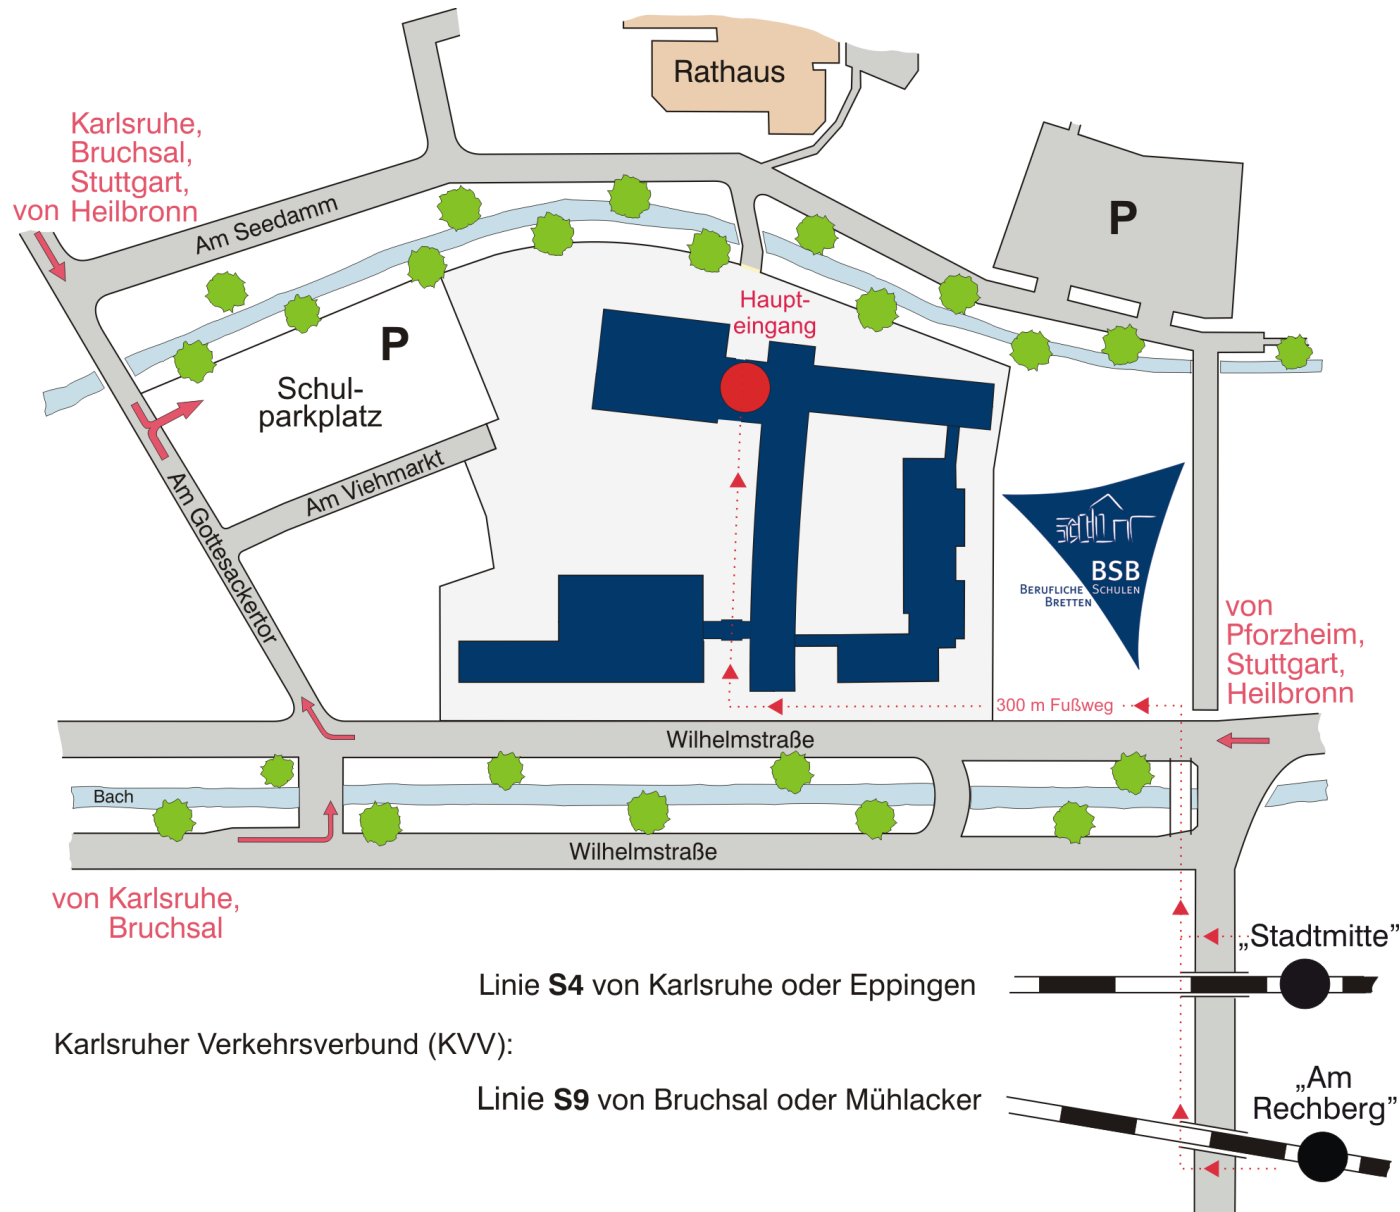

Berufliche Schulen Bretten

Wilhelmstr. 22
75015 Bretten

Telefon 0721 936-61600
Telefax 0721 936-61789

sekretariat@bsb-bretten.de
www.bsb-bretten.de

von Karlsruhe,
Bruchsal

Linie **S4** von Karlsruhe oder Eppingen

Karlsruher Verkehrsverbund (KVV):

Linie **S9** von Bruchsal oder Mühlacker

von
Pforzheim,
Stuttgart,
Heilbronn

„Stadtmitte“

„Am
Rechberg“